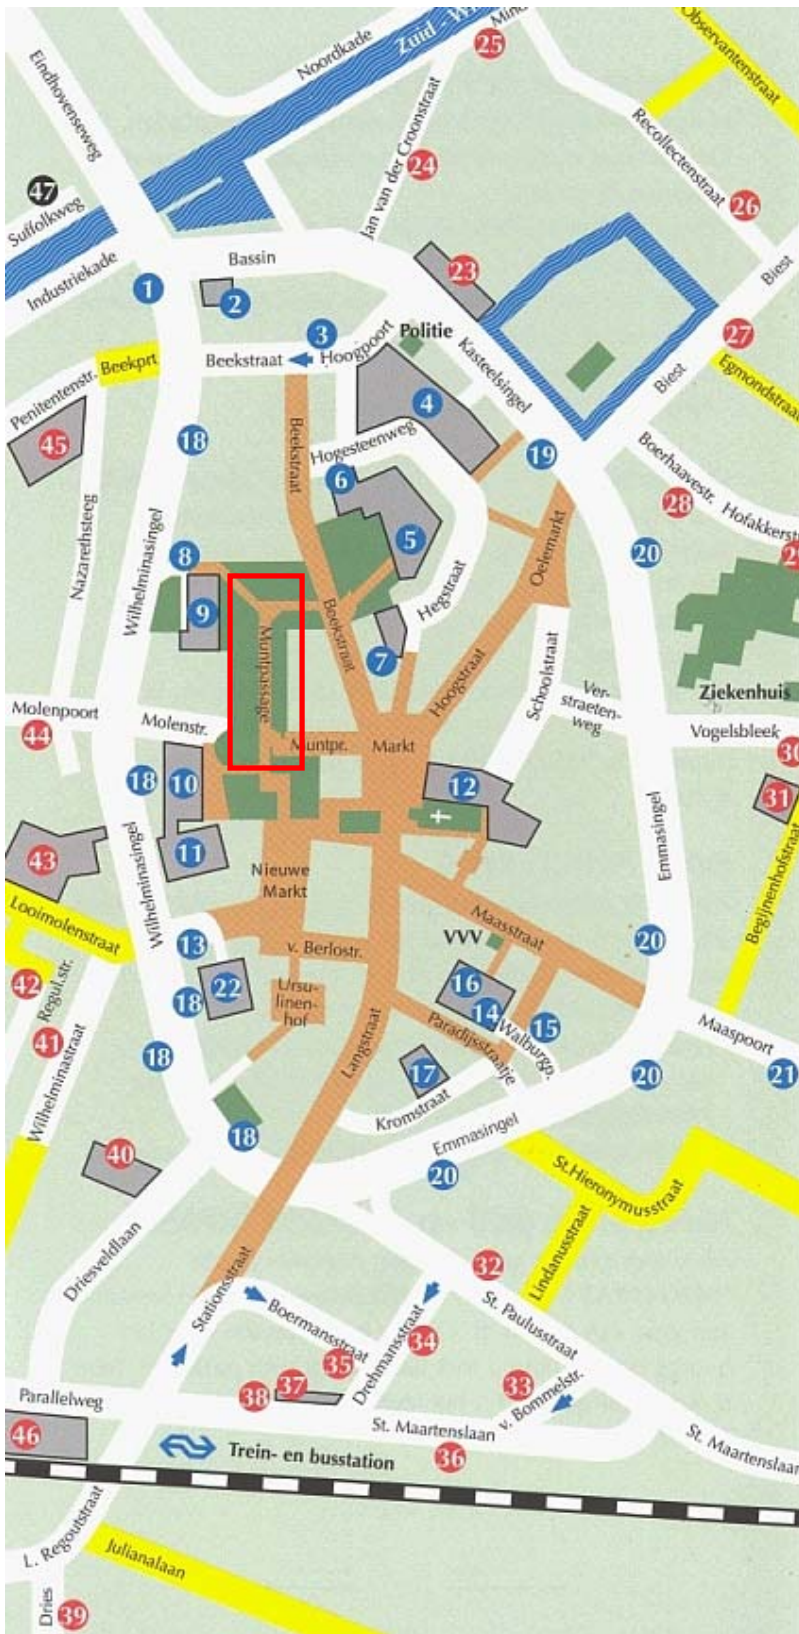

**Parkeermogelijkheden voor uw bezoek aan winkelcentrum de Muntpassage.**  
*(in rood aangegeven)*

**Zone 1 € 1,- per uur**

1. Bassin: vóór horeca - 5 pl.
2. Kasteelsingel/Bassin - 28 pl.
3. Beekstraat/Hoogpoort - 10 pl.
4. Hoge Kei/Kasteelplein - 162 pl.
5. **Stadhuisplein - 92 pl.**
6. **Stadhuisgarage - 290 pl. max. € 5,00 per dag**
7. **Hegstraat - 19 pl. + 2 pl. invaliden**
8. **Patronaatsplein beneden 2 pl. invaliden**
9. **Patronaatsplein boven - 154 pl.**
10. **Collegeplein beneden - 24 pl. + 4 pl. invaliden**
11. **Collegeplein boven - 156 pl.**
12. **Korenmarkt - 43 pl. + 2 pl. invaliden**
13. Van Berlostraat - 2 pl. invaliden
14. Walburgpassage - 57 pl.
15. Walburgpassage - 2 pl. invaliden
16. Kromstraatgarage - 128 pl. max. € 5,00 per dag
17. Kromstraat - 23 pl.
18. Wilhelminasingel 77 pl.
19. Kasteelsingel - 5 pl.
20. Emmasingel - 131 pl.
21. Maaspoort - 44 pl.
22. Ander tarief: Ursulinengarage - 228 pl.