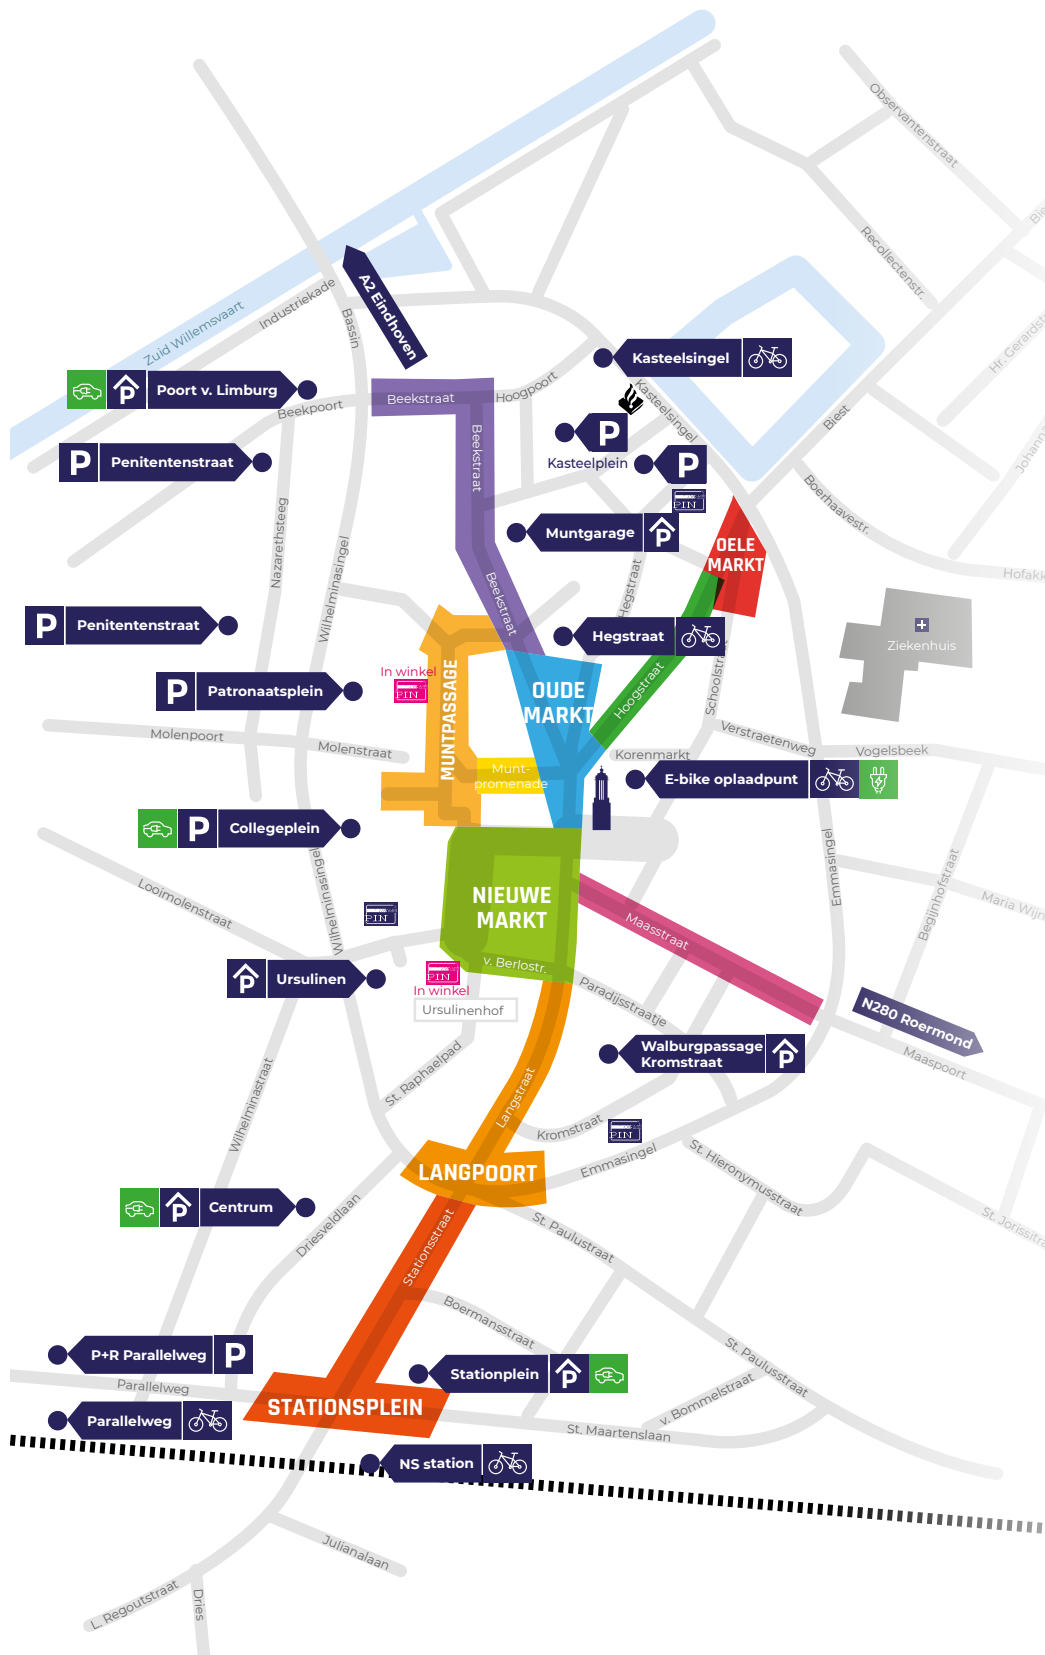

# Het centrum van Weert

**Centrum Weert**

- Parkeergarage
- Parkeerplaats
- Fietsenstalling
- Auto oplaadpunt
- E-bike oplaadpunt

**Locaties**

- Nieuwe Markt
- Oude Markt
- Muntpassage
- Muntpromenade
- Hoogstraat
- Oelemarkt
- Beekstraat
- Maasstraat
- Langpoort
- Stationsplein

**Pin locaties**

- Pinautomaat
- Pinautomaat in winkel